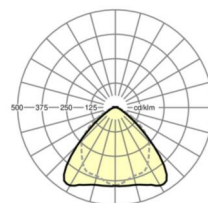

параметры

номер заказа	19515004110
код EAN	4020863427260
номер таможенного тарифа	94051190
Знак прохождения контроля	IP 20, класс защиты I, ENEC10 VDE, F, HACCP DIN10500/Food/IFS-пригодность для применения/BRC, Indoor, CE
Степень ударопрочности IK	IK03 (-20°C bis 25°C)
Температура окружения	ta -20°C в 25°C
Гарантийный срок	5 лет
Государственные программы поддержки	BEG - государственные субсидии для энергосберегающих зданий (действительна только для Германии)

электротехника

Балласт	Электронный драйвер (1 штука)
Мощность системы	64W
сетевое напряжение	230V/50Hz
автоматический предохранитель (пусковой ток)	10 штук/B10, 16 штук/B16, 10 штук/C10, 16 штук/C16
класс энергосбережения/Источник света	C

Оптика

Оснастка	LED, цветопередача/оттенок света CRI ≥ 80 / 3000K
Допуск для координаты цветности (MacAdam)	3SDCM
Номинальный световой поток	10127lm
Срок службы LED	50000h L80/B10 (Tq 25°C), 70000h L80/B50 (Tq 25°C)
светоотдача светильников	158lm/W
Угол излучения	95° (C0) / 95° (C90)
UGR поп./вдоль	23.4 / 24.9

DEEP-LINK

<https://www.regiolum.de/ru/article/19515004110>

Ссылка	LED 11000lm 830
ηLB	100 %
Φ ↓/↑	98 % / 2 %
UGR поп./вдоль	23.4 / 24.9